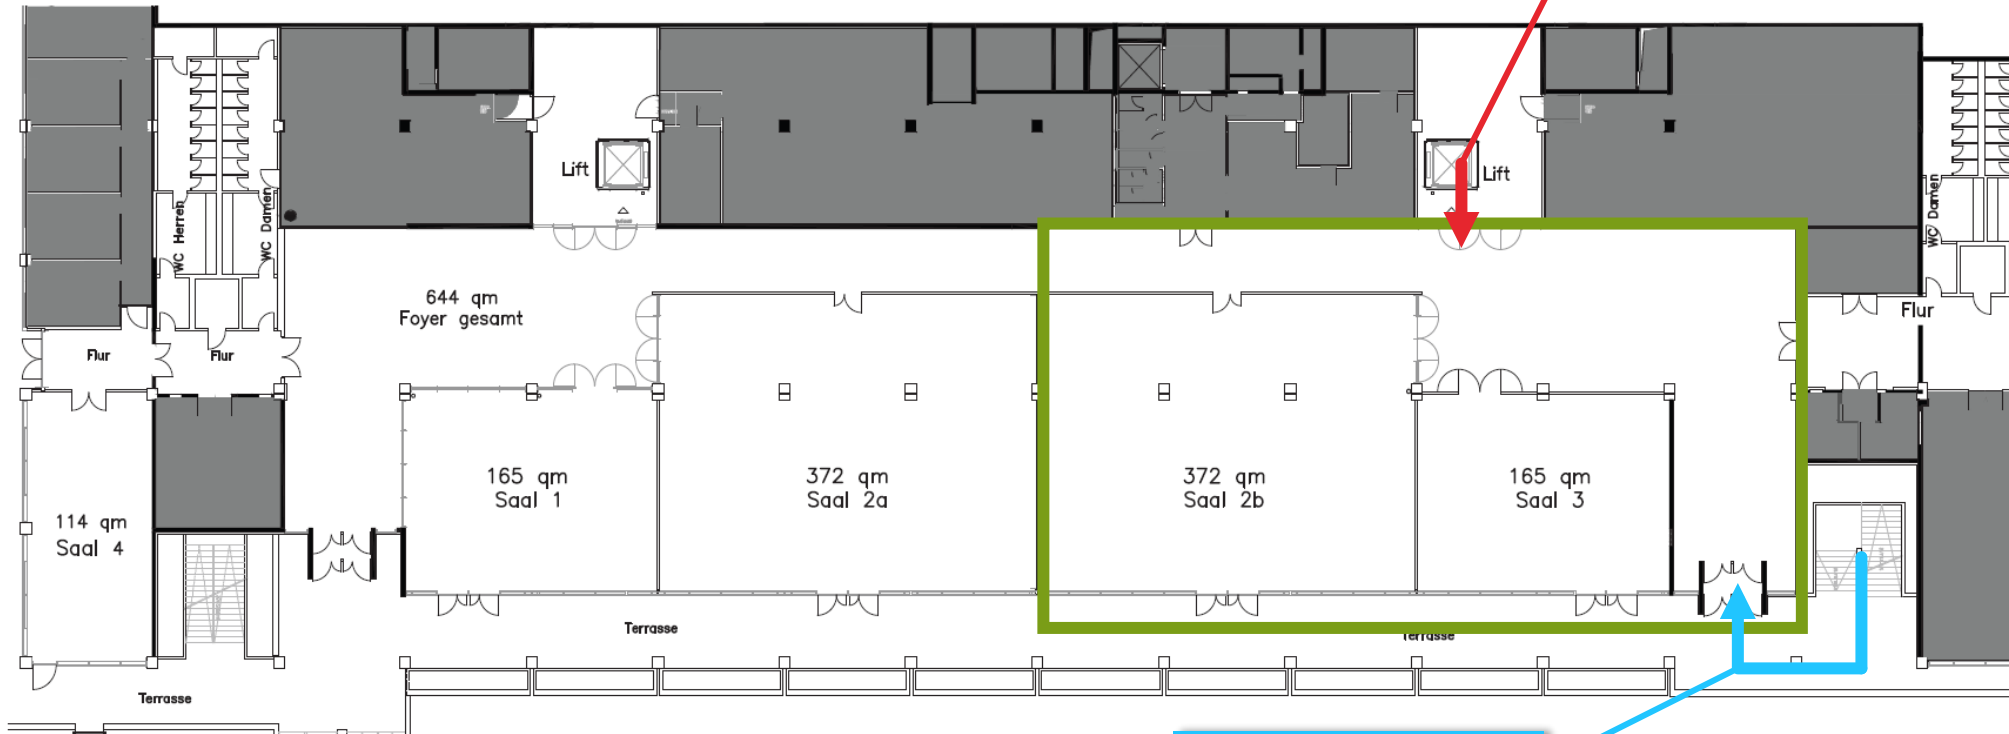

Das Vernetzungstreffen findet im **Veranstaltungszentrum**, kurz **VZ**, auf Ebene **04** statt (eine Etage unterhalb der Mensa, zwei Etagen unterhalb der Cafeteria)

**Zufahrt P9**

**Zugang VZ**

**Legende:**

- Straße
- Straße unter Campus
- Mauer
- U U-Bahn-Haltestelle
- H Bushaltestelle
- HZO Hörsaalzentrum Ost
- UB Univ.-Bibliothek
- UV Univ.-Verwaltg.
- VZ Veranstalt.zentr.
- i Information
- behindertengerechter Aufzug (im Außenbereich)
- Schranke (Zufahrt eingeschränkt)
- P Parkhaus
- P9 Frauenparkplatz
- P8 Besucherparkplatz

0 25 50 100m

www.rub.de

Das Vernetzungstreffen findet im **Veranstaltungszentrum**, auf Ebene 04 in **Saal 2b** und **Saal 3** statt.

Zugang vom **Parkhaus P9**

Zugang vom **Campus**