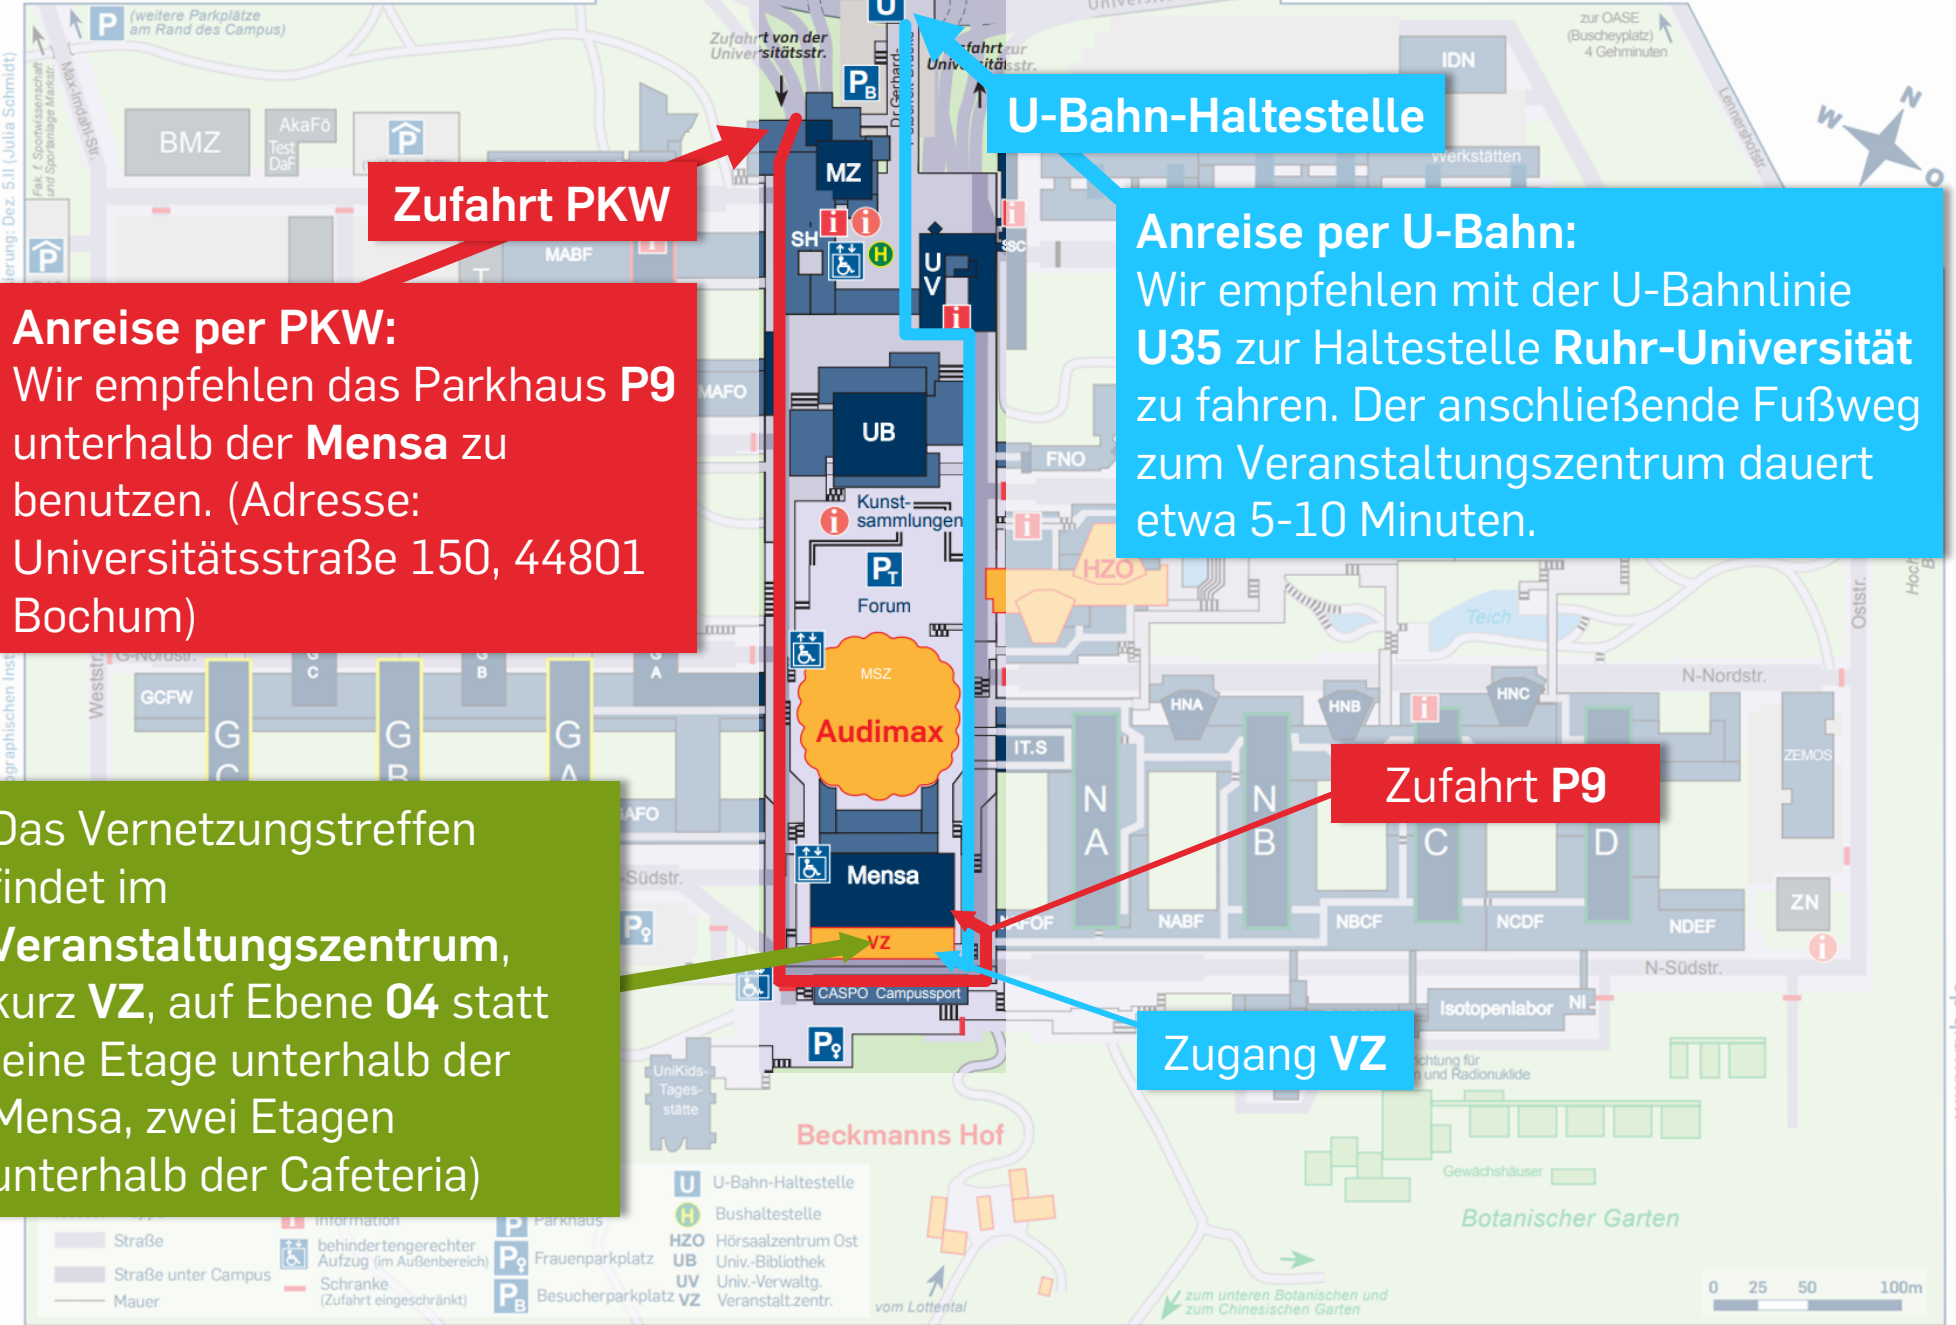

# Campusplan (Veranstaltungsorte von UNiversaal)

**Zufahrt PKW**

**Anreise per PKW:**  
Wir empfehlen das Parkhaus **P9** unterhalb der **Mensa** zu benutzen. (Adresse: Universitätsstraße 150, 44801 Bochum)

**U-Bahn-Haltestelle**

**Anreise per U-Bahn:**  
Wir empfehlen mit der U-Bahnlinie **U35** zur Haltestelle **Ruhr-Universität** zu fahren. Der anschließende Fußweg zum Veranstaltungszentrum dauert etwa 5-10 Minuten.

Das Vernetzungstreffen findet im **Veranstaltungszentrum**, kurz **VZ**, auf Ebene **04** statt (eine Etage unterhalb der Mensa, zwei Etagen unterhalb der Cafeteria)

**Zufahrt P9**

**Zugang VZ**

**Legende:**

0 25 50 100m

www.rub.de

Das Vernetzungstreffen findet im **Veranstaltungszentrum**, auf Ebene 04 in **Saal 2b** und **Saal 3** statt.

Zugang vom **Parkhaus P9**

Zugang vom **Campus**